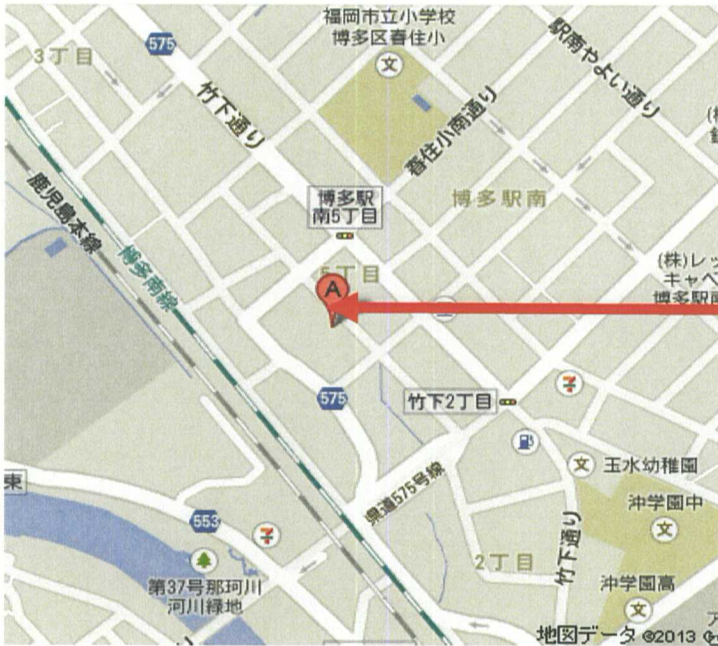

詳細地図

(株)トオーツウ 福岡営業所

新住所: 福岡市博多区博多駅南5-20-7

TEL 092-471-0650(従来通り)

FAX 092-471-0648(従来通り)